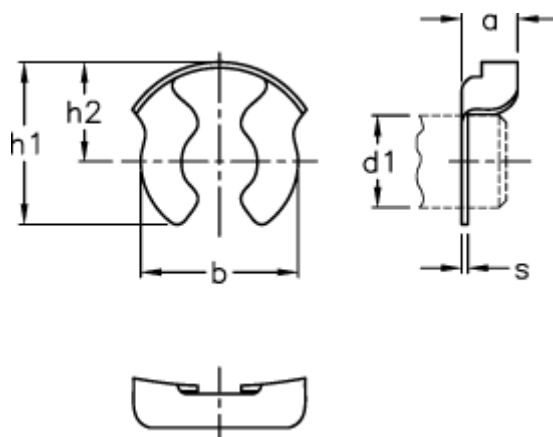

Varenummer: 140704A
Beskrivelse: Sikringsring KL 4
KLEE Stål, hærdet, olieret

Mål

a	= 2.7
b ca.	= 6.5
d1	= 4
h1 ca.	= 7.0
h2 ca.	= 4.3
Max. aksial belastning (N)	= 1500
s	= 0.4
Vægt (g)	= 0.109